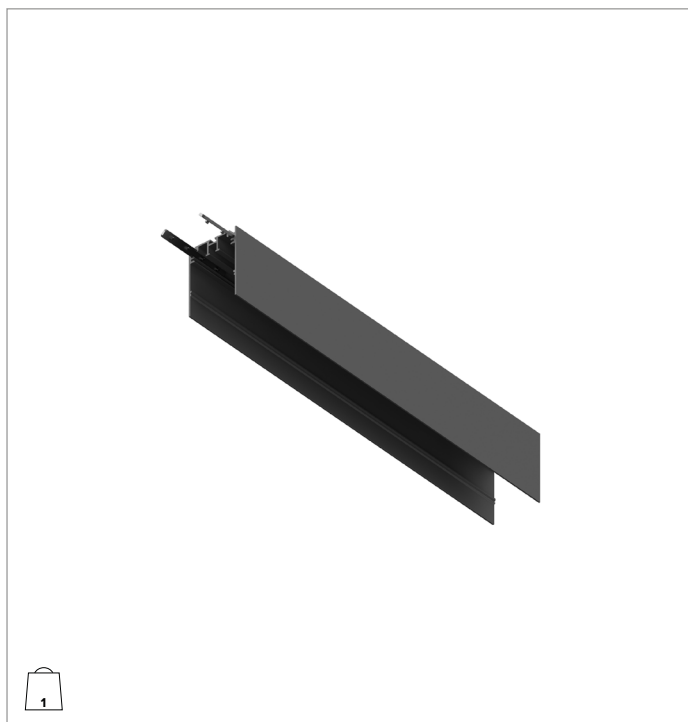

## 1E4155 | IVY Profilé

### Profilé pour installation plafond/mur pour loger les modules d'éclairage

**Dimensions :** L=500mm

**Poids :** 1Kg

**Version :** SURFACE